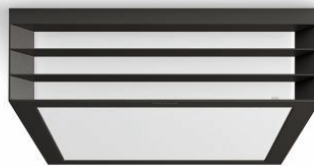

PHILIPS

Lampă de perete
Moonshine 28 W E27 fără
bec

myGarden

Fără bec

Antracit

Rezistent la apă

17350/93/PN

Bucură-te de o grădină frumoasă cu lumina Philips

Lampa de perete pentru exterior Philips Moonshine, cu LED, de culoare gri-antracit, este fabricată din aluminiu durabil, turnat sub presiune. Datorită formei sale minimaliste, aceasta radiază o lumină frontală strălucitoare și difuză, pentru aplicații de perete și plafon.

Instalare simplă

Instalarea unui corp de iluminat poate fi uneori dificilă, dar la această lampă de exterior Philips poți fi sigur că am acordat atenție deosebită facilitării și simplificării acestui aspect pentru tine. Acest articol este livrat cu o cheie Torx pentru utilizare în timpul instalării.

Diverse

- Concepută special pentru: Grădină, Curte interioară
- Stil: Contemporan
- Tip: Lămpi de tavan
- EyeComfort: Nu
- Caracteristici suplimentare: Rezistent la apă

Dimensiunile și greutatea produsului