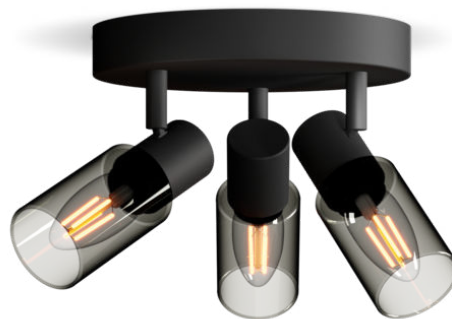

## Lumină de înaltă calitate, concepută pentru orice efect de lumină

Include i acest spot luminos Philips practic în locuin a dvs. Alege i lumânarea cu LED Philips E14 care se potrivește stilului spotului dvs. și asigura i o lumină de înaltă calitate și de lungă durată.

### Ușor de utilizat

- Spot reglabil
- Becul nu este inclus

## Spot reglabil

Direc ionala i lumina în zona dorită prin simpla rotire sau înclinare a capului de spot.

## Montare ușoară ClickFix

Instala i cu ușurin ă spotul luminos. Datorită ClickFix, nu este nevoie de o pereche suplimentară de mâini. Pur și simplu monta i suportul pe tavan, conecta i firele, apoi face i clic și fixa i lampa dintr-o singură mișcare.