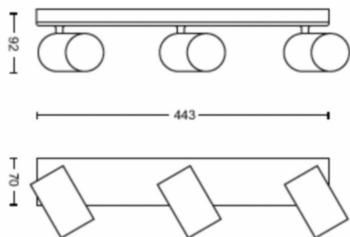

PHILIPS

Spoturi pentru plafon/
perete Kosipo, 3

Spoturi pentru tavan/
perete

Fără bec

Negru

50593/30/PN