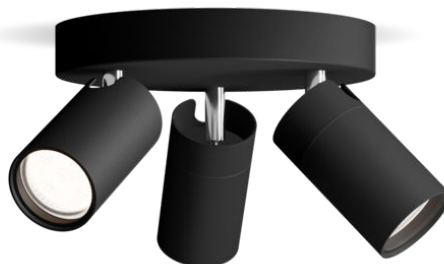

PHILIPS

3 spoturi lămpă de
plafon/perete

Spoturi pentru tavan/
perete

Fără bec

Negru

ClickFix; rezistent la apă

8720169299054

Lampă elegantă, proiectată pentru baia dvs.

Include i acest spot luminos Philips practic în locuin a dvs. Alege i becul cu LED Philips GU10 care se potrivește stilului spotului dvs. și asigura i o lumină de înaltă calitate și de lungă durată. Cu un design rezistent la umezeală IP44, este o alegere perfectă pentru a vă stiliza baia.

Ușor de utilizat

- Spot reglabil
- Becul nu este inclus

Instalare simplă

- Montare ușoară ClickFix

Ușor de experimentat

- Perfect pentru amplasarea pe perete sau tavan, corpul de iluminat vă oferă libertatea de a personaliza aspectul pentru a se asorta cu interiorul locuin ei dvs.

Material de înaltă calitate

Material durabil și atractiv pentru o investi ie atractivă și de lungă durată.

Specificații

Caracteristicile unui bec

- Domeniu de utilizare: Interior

Design și finisaj

- Culoare: Negru
- Material: Metal