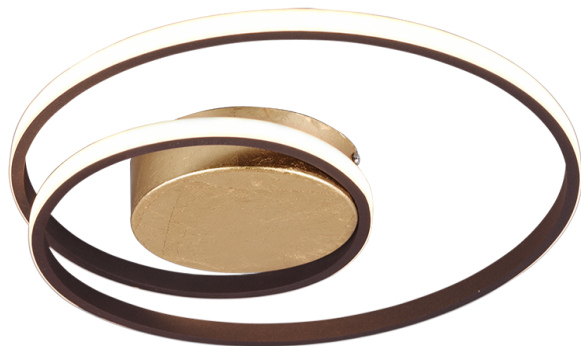

## ZIBAL – R62911124

incl. 1x SMD LED, 22W · 1x 2200lm, 3000K

- Estompat prin comutator
- Nu este potrivit pentru variator exterior
- Montare pe plafon și pe perete
- IP20

### Tipul de material

Metal - Ruginiu

### Dimensiunile produsului

Înălțimea: 7cm  
Diametru: 39cm  
Masa: 0,755kg

### Date tehnice

Becuri: SMD – LED (integrat)  
Watt: 22W  
Lumen: 1x 2200lm  
Kelvin: 3000K  
Redarea culorilor (CRI): > 80 CRI  
Durata de viata: 30000H  
Cicluri de comutare: 15000x ON/OFF

Tensiunea de funcționare: 230V ~ 50Hz  
Protectie grad: 1  
Clasificare IP: IP20