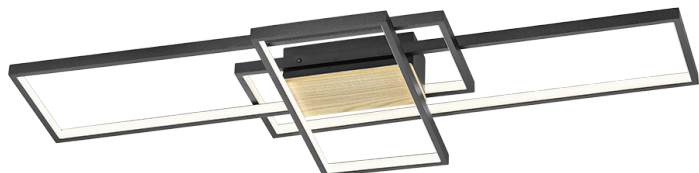

Plafoniera

TUCSON – 672610332

incl. 1x SMD LED, 35W · 1x 4400lm, 3000K

- Estompat prin comutator
- Montare pe plafon și pe perete
- IP20
- Non-variabilă

Tipul de material

Metal · Negru mat

Dimensiunile produsului

Latime: 104cm
Înălțimea: 9cm
Adâncimea: 42cm
Masa: 2,195kg

Date tehnice

Becuri: SMD – LED (integrat)
Watt: 35W
Lumen: 1x 4400lm
Kelvin: 3000K
Redarea culorilor (CRI): > 80 CRI
Durata de viata: 30000H
Cicluri de comutare: 15000x ON/OFF