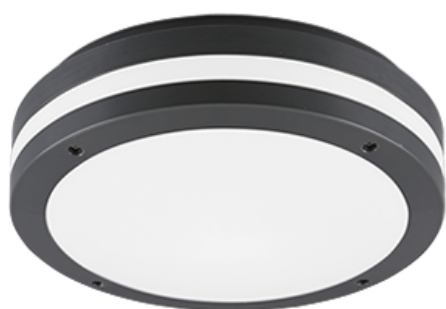

Plafoniera

KENDAL – R62151142

incl. 1x SMD, 12W · 1x 1000lm, 3000K

- **Montare plafon**
- **Nu este potrivit pentru variator exterior**
- **IP54**

Tipul de material

Plastic · Antracit
Plastic · Alb mat

Dimensiunile produsului

Înălțimea: 9cm
Diametru: 30cm
Masa: 0,815kg

Date tehnice

Becuri: SMD – LED (integrat)
Watt: 12W
Lumen: 1x 1000lm
Kelvin: 3000K
Redarea culorilor (CRI): > 80 CRI
Durata de viata: 20000H
Cicluri de comutare: 15000x ON/OFF