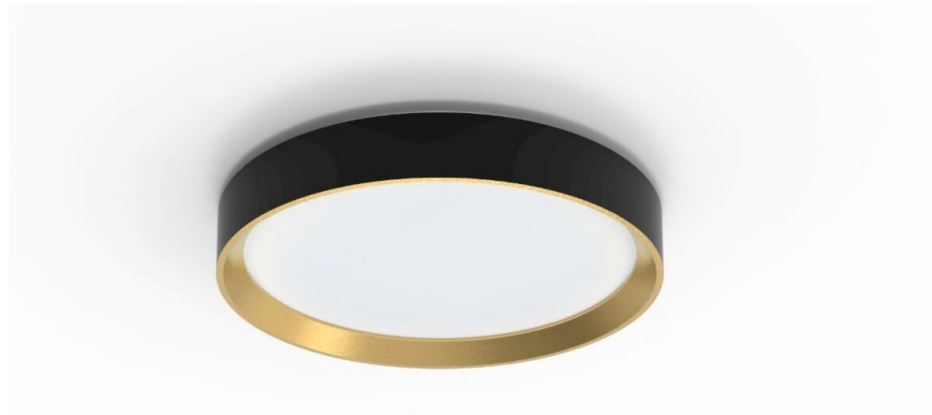

PHILIPS

Lampă de plafon
24 W

Lămpi de tavan

4000 K

Negru

SceneSwitch

8720169301351

O instalație de iluminat. Înterupătorul dvs. Trei setări de lumină

Creați atmosfera potrivită schimbând luminozitatea. Lampa de plafon cu LED SceneSwitch de la Philips vă pune la dispoziție trei setări luminozitate, perfecte pentru fiecare moment. Nu necesită variator sau pași de instalare suplimentari. Nu aveți nevoie decât de înterupătorul existent.

Concepută pentru camera de zi și dormitor

- Perfectă pentru relaxare și socializare
- Creați o atmosferă modernă și primitoare

Ușor de experimentat

- Perfect pentru amplasarea pe perete sau tavan, corpul de iluminat vă oferă libertatea de a personaliza aspectul pentru a se asorta cu interiorul locuinței dvs.
- Instalare simplă

Montare adaptabilă pentru perete sau tavan

Instalare simplă

Gata cu problemele de instalare. Nu trebuie decât să îl fixați sau să îl agățați în siguranță pe perete sau de tavan și să îl conectați la priză, iar corpul de iluminat este pregătit să lumineze.