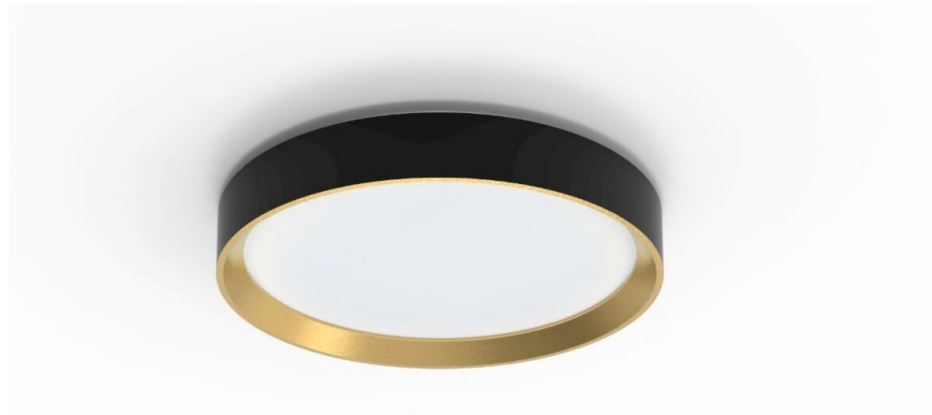

PHILIPS

Lampă de plafon
24 W

Lămpi de tavan

2700 K

Negru

SceneSwitch

8720169301337

O instalație de iluminat. Înterupătorul dvs. Trei setări de lumină

Creați atmosfera potrivită schimbând luminozitatea. Lampa de plafon cu LED SceneSwitch de la Philips vă pune la dispoziție trei setări luminozitate, perfecte pentru fiecare moment. Nu necesită variator sau pași de instalare suplimentari. Nu aveți nevoie decât de întrerupătorul existent.

Concepută pentru camera de zi și dormitor

- Perfectă pentru relaxare și socializare
- Creați o atmosferă modernă și primitoare

Ușor de experimentat

- Perfect pentru amplasarea pe perete sau tavan, corpul de iluminat vă oferă libertatea de a personaliza aspectul pentru a se asorta cu interiorul locuinței dvs.
- Instalare simplă

Montare adaptabilă pentru perete sau tavan

Instalare simplă

Gata cu problemele de instalare. Nu trebuie decât să îl fixați sau să îl agățați în siguranță pe perete sau de tavan și să îl conectați la priză, iar corpul de iluminat este pregătit să lumineze.