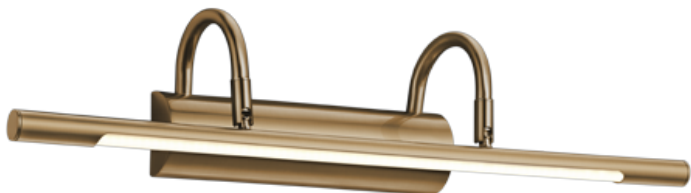

Aplica

CUADRO – 225210104

incl. 1x SMD LED, 8W · 1x 600lm, 3000K

- **Montare pe perete**
- **Nu este potrivit pentru variator exterior**

Tipul de material

Metal - Bronz antic

Dimensiunile produsului

Latime: 48cm
Înălțimea: 10cm
Masa: 0,585kg

Suport și descărcări Links

[Instrucțiuni](#)
[Desen](#)
[Instrucțiuni referitoare la siguranță](#)
[Declarație de garanție](#)

Date tehnice

Becuri: SMD – LED (integrat)
Watt: 8W
Lumen: 1x 600lm
Kelvin: 3000K
Redarea culorilor (CRI): > 80 CRI
Durata de viata: 20000H
Cicluri de comutare: 15000x ON/OFF

Latime: 12cm
Înălțimea: 51cm
Adâncimea: 12cm
Masa: 0,925kg