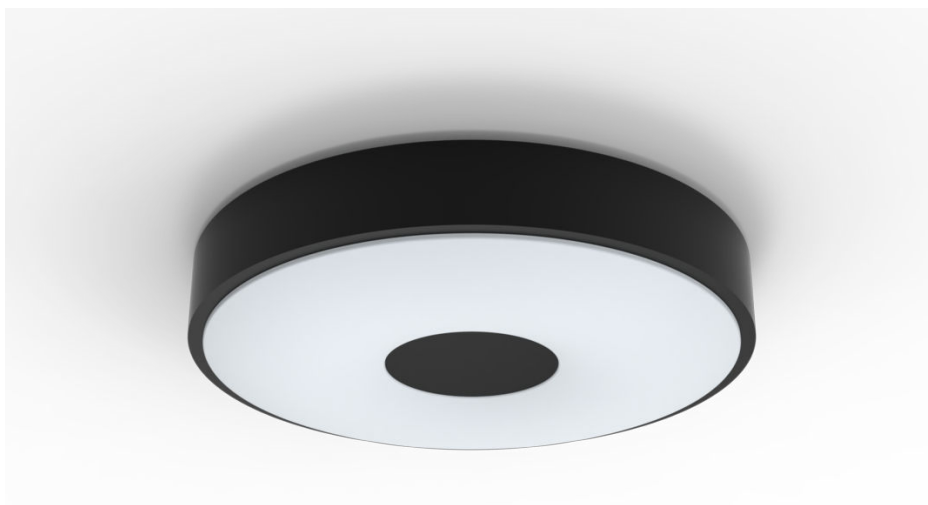

# PHILIPS

Lampă de plafon  
24 W

Lămpi de tavan

4000 K

Negru

SceneSwitch

8720169301313

## O instalație de iluminat. Înterupătorul dvs. Trei setări de lumină

Creați atmosfera potrivită schimbând luminozitatea. Lampa de plafon cu LED SceneSwitch de la Philips vă pune la dispoziție trei setări luminozitate, perfecte pentru fiecare moment. Nu necesită variator sau pași de instalare suplimentari. Nu aveți nevoie decât de înterupătorul existent.

### Ușor de experimentat

- Perfect pentru amplasarea pe perete sau tavan, corpul de iluminat vă oferă libertatea de a personaliza aspectul pentru a se asorta cu interiorul locuinței dvs.
- Instalare simplă

## Caracteristicile unui bec

- Domeniu de utilizare: Interior