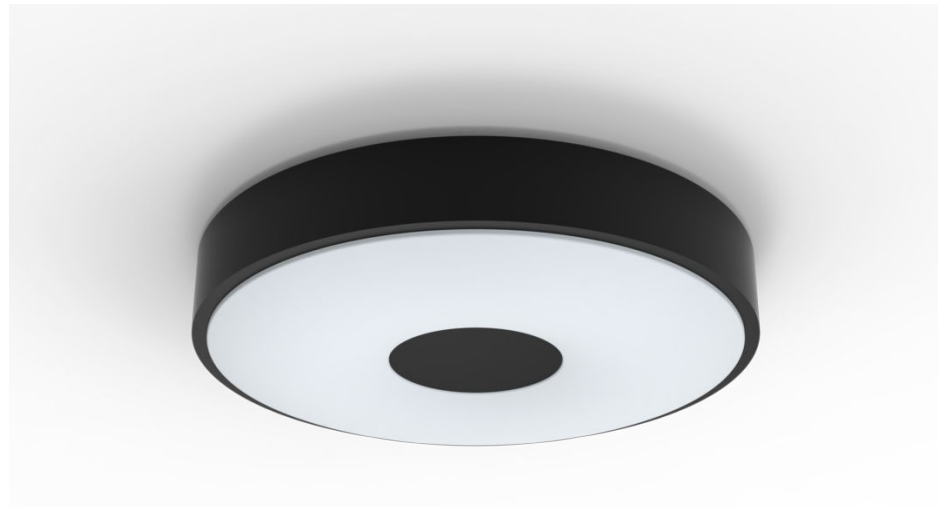

PHILIPS

Lampă de plafon
24 W

Lămpi de tavan

2700 K

Negru

SceneSwitch

8720169301290

O instalație de iluminat. Înterupătorul dvs. Trei setări de lumină

Creați atmosfera potrivită schimbând luminozitatea. Lampa de plafon cu LED SceneSwitch de la Philips vă pune la dispoziție trei setări luminozitate, perfecte pentru fiecare moment. Nu necesită variator sau pași de instalare suplimentari. Nu aveți nevoie decât de înterupătorul existent.

Concepută pentru camera de zi și dormitor

- Perfectă pentru relaxare și socializare
- Creați o atmosferă modernă și primitoare

Ușor de experimentat

- Perfect pentru amplasarea pe perete sau tavan, corpul de iluminat vă oferă libertatea de a personaliza aspectul pentru a se asorta cu interiorul locuinței dvs.
- Instalare simplă

Montare adaptabilă pentru perete sau tavan

Instalare simplă

Gata cu problemele de instalare. Nu trebuie decât să îl fixați sau să îl agățați în siguranță pe perete sau de tavan și să îl conectați la priză, iar corpul de iluminat este pregătit să lumineze.